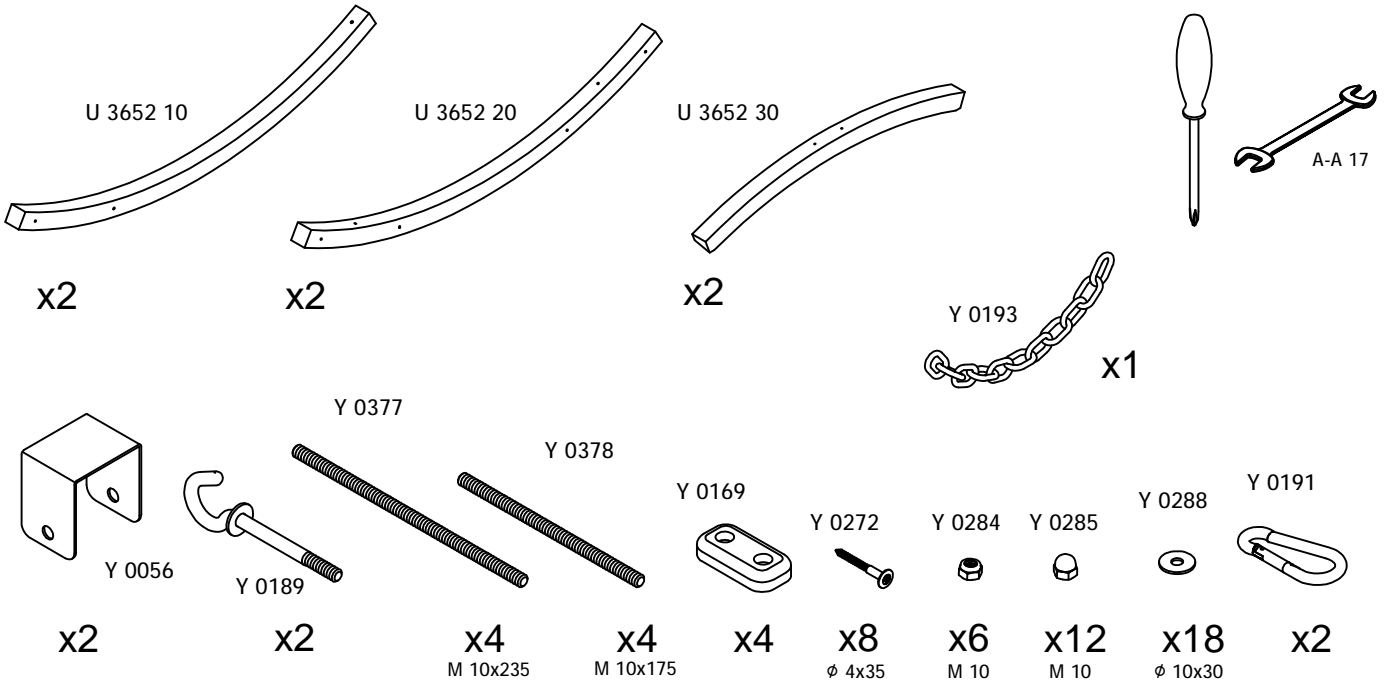

ZEYBEK

RG 3652 - HAMMOCK

Belli bir zaman sonra ürünün vida ve diğer parçaları tekrar sıkılmalıdır. Bunun için gereken aletler saklanmalıdır. Eğer bir sorunuz varsa en yakın ROYAL GARDEN bayii ile temasa geçiniz.

Hardware should be retightened after a period of use. For this purpose, save any Allen keys and tools. If you have any questions please contact your ROYAL GARDEN store.

Beschläge und Schrauben montierten Möbeln sollten nach einiger Zeit nachgezogen werden. Haben sie deswegen mitgelieferte Möbelschlüssel auf. Wenn Sie Fragen haben, setzen Sie sich bitte mit Ihrem ROYAL GARDEN Einrichtungshaus in Verbindung.